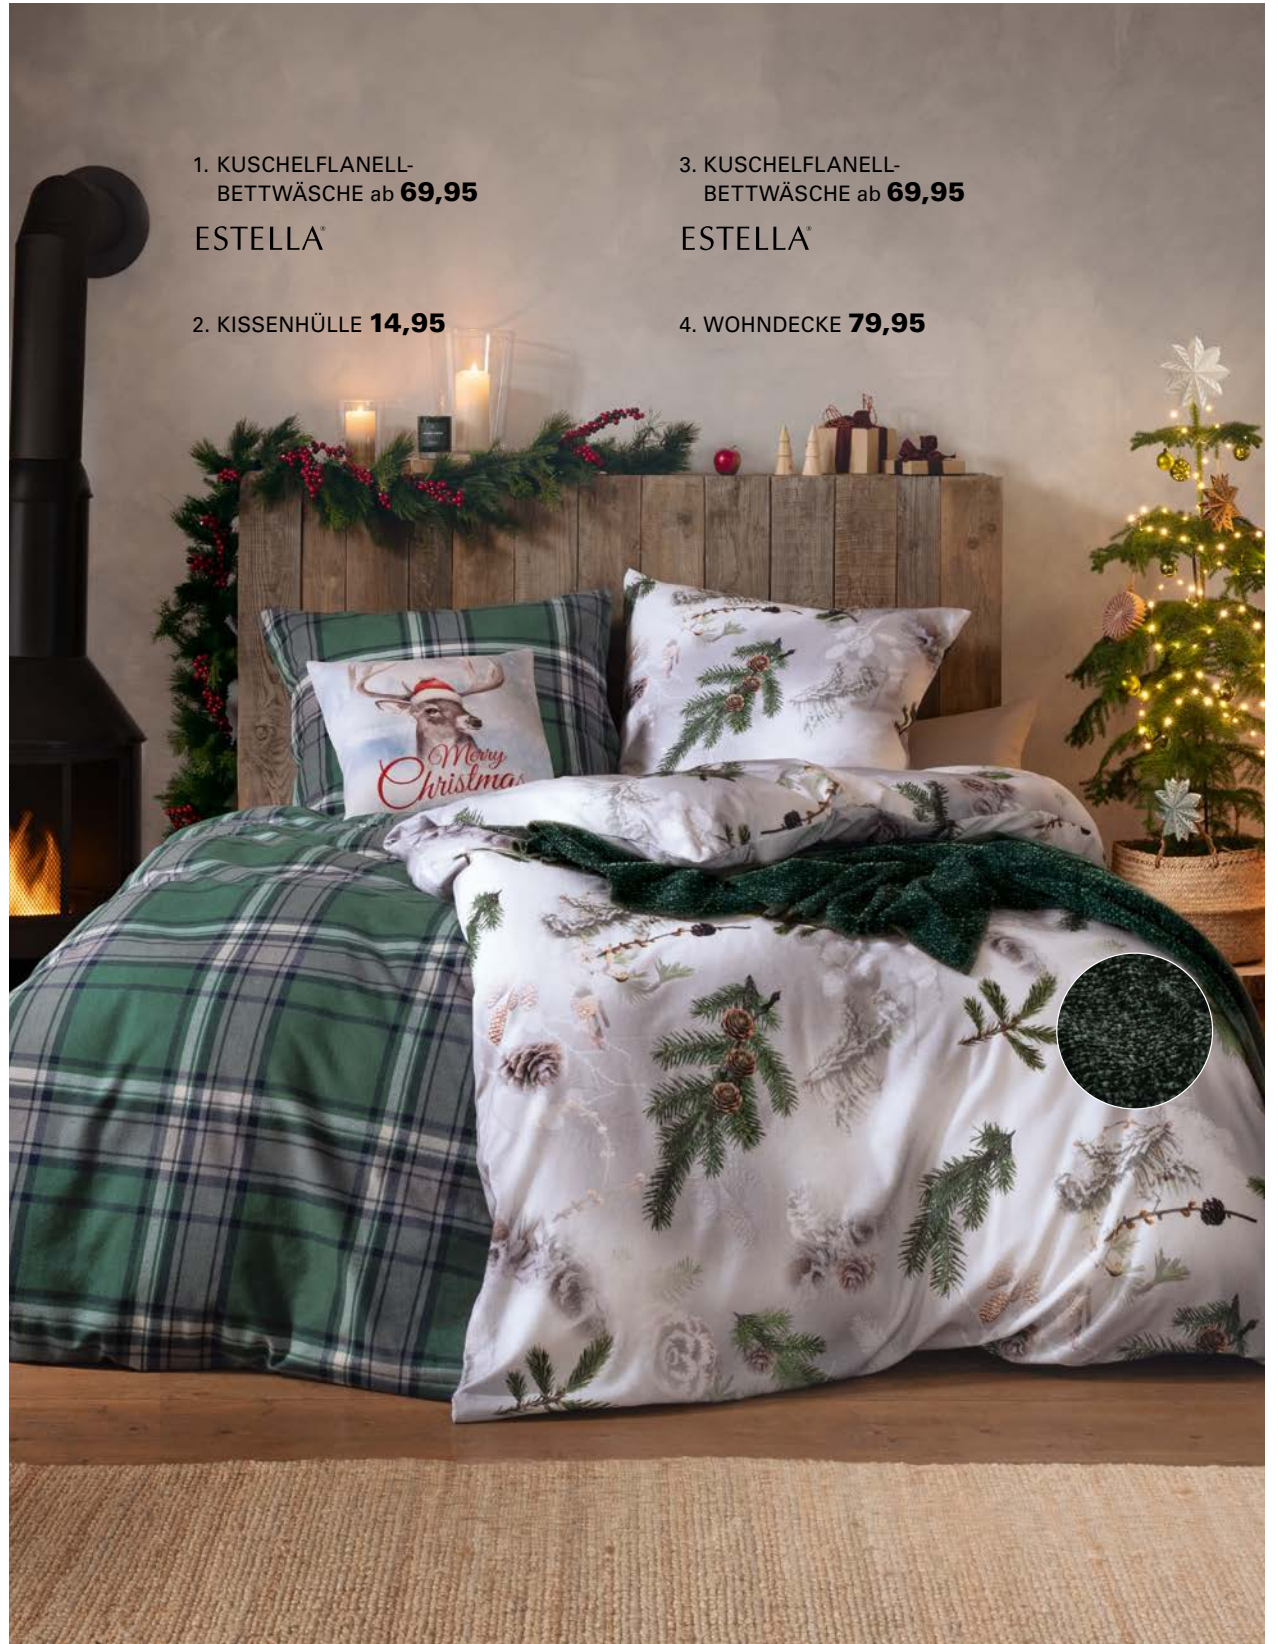

Zaubern Sie sich Ihr schönstes Zuhause. Besuchen Sie uns im Bettenhaus Sinn.

WINTERZAUBER

TAG UND NACHT

1. KUSCHELFLANELL-
BETTWÄSCHE ab **69,95**

ESTELLA®

2. KISSENHÜLLE **14,95**

3. KUSCHELFLANELL-
BETTWÄSCHE ab **69,95**

ESTELLA®

4. WOHNDECKE **79,95**

DIE NEUEN
TRENDS:
SO WIRD
DER WINTER
WUNDER-
SCHÖN!