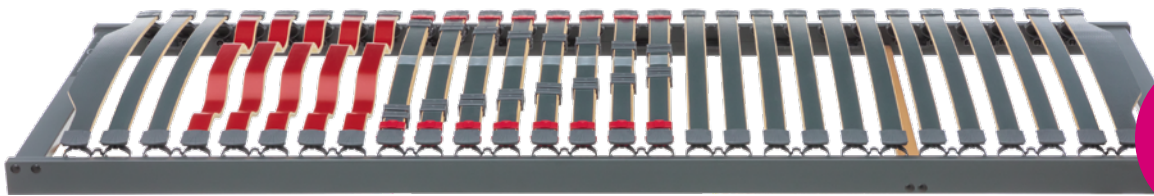

3. RAHMEN VISION N

Sympathica

~~349,-~~
ab
299,-