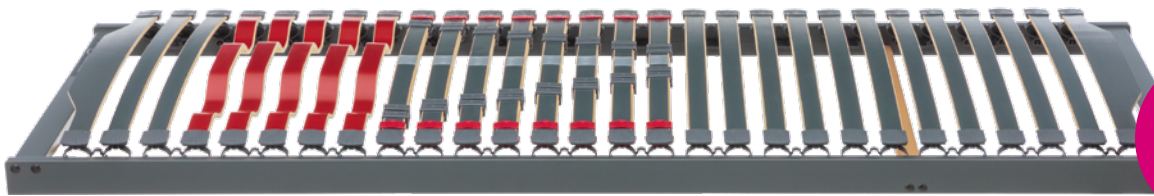

## 2. MATRATZE IMPRESSION T

Sympathica

599,-  
ab  
499,-

## 3. RAHMEN VISION N

Sympathica

349,-  
ab  
299,-